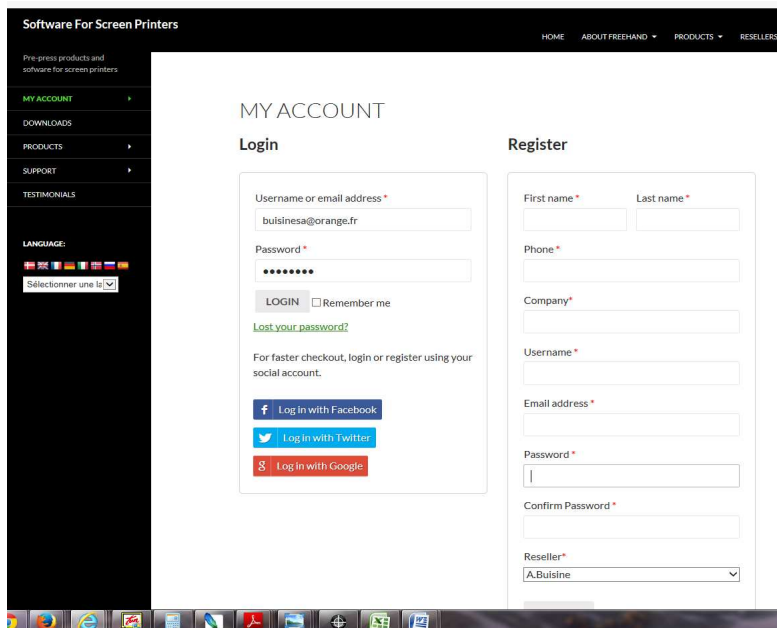

SOCIETE ANONYME AU CAPITAL DE 100.000 Euros
SIRET 622 045 979 00011 - CODE APE 516 K
TVA FR 54 622 045 979
INSEE 733.75.0.168 H - C.C.P. PARIS N°19 359 40 N

78 Rue Félix Faure - 92700 COLOMBES
Tél.:01 41 19 29 70 - Fax:01 47 85 82 10

http://www.abuisine.fr
E-mail: info@abuisine.fr

Pour pouvoir tester SEPARATION STUDIO, vous devez vous rendre sur le site Internet suivant :

<http://softwareforscreenprinters.com/>

Allez dans la rubrique MY ACCOUNT, puis LOGIN/REGISTER

Créez un compte en remplissant la rubrique Register avec vos coordonnées