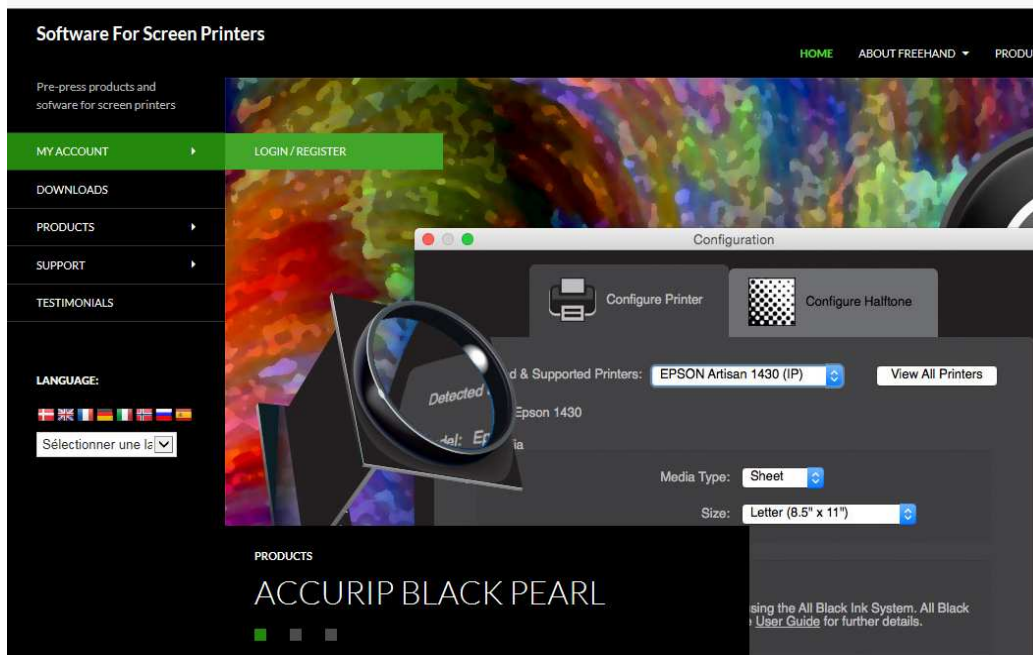

SOCIETE ANONYME AU CAPITAL DE 100.000 Euros
SIRET 622 045 979 00011 - CODE APE 516 K
TVA FR 54 622 045 979
INSEE 733.75.0.168 H - C.C.P. PARIS N°19 359 40 N

78 Rue Félix Faure - 92700 COLOMBES
Tél.:01 41 19 29 70 - Fax:01 47 85 82 10

http://www.abuisine.fr
E-mail: info@abuisine.fr

Pour pouvoir tester SEPARATION STUDIO, vous devez vous rendre sur le site Internet suivant :

<http://softwareforscreenprinters.com/>

Allez dans la rubrique MY ACCOUNT, puis LOGIN/REGISTER

Créez un compte en remplissant la rubrique Register avec vos coordonnées