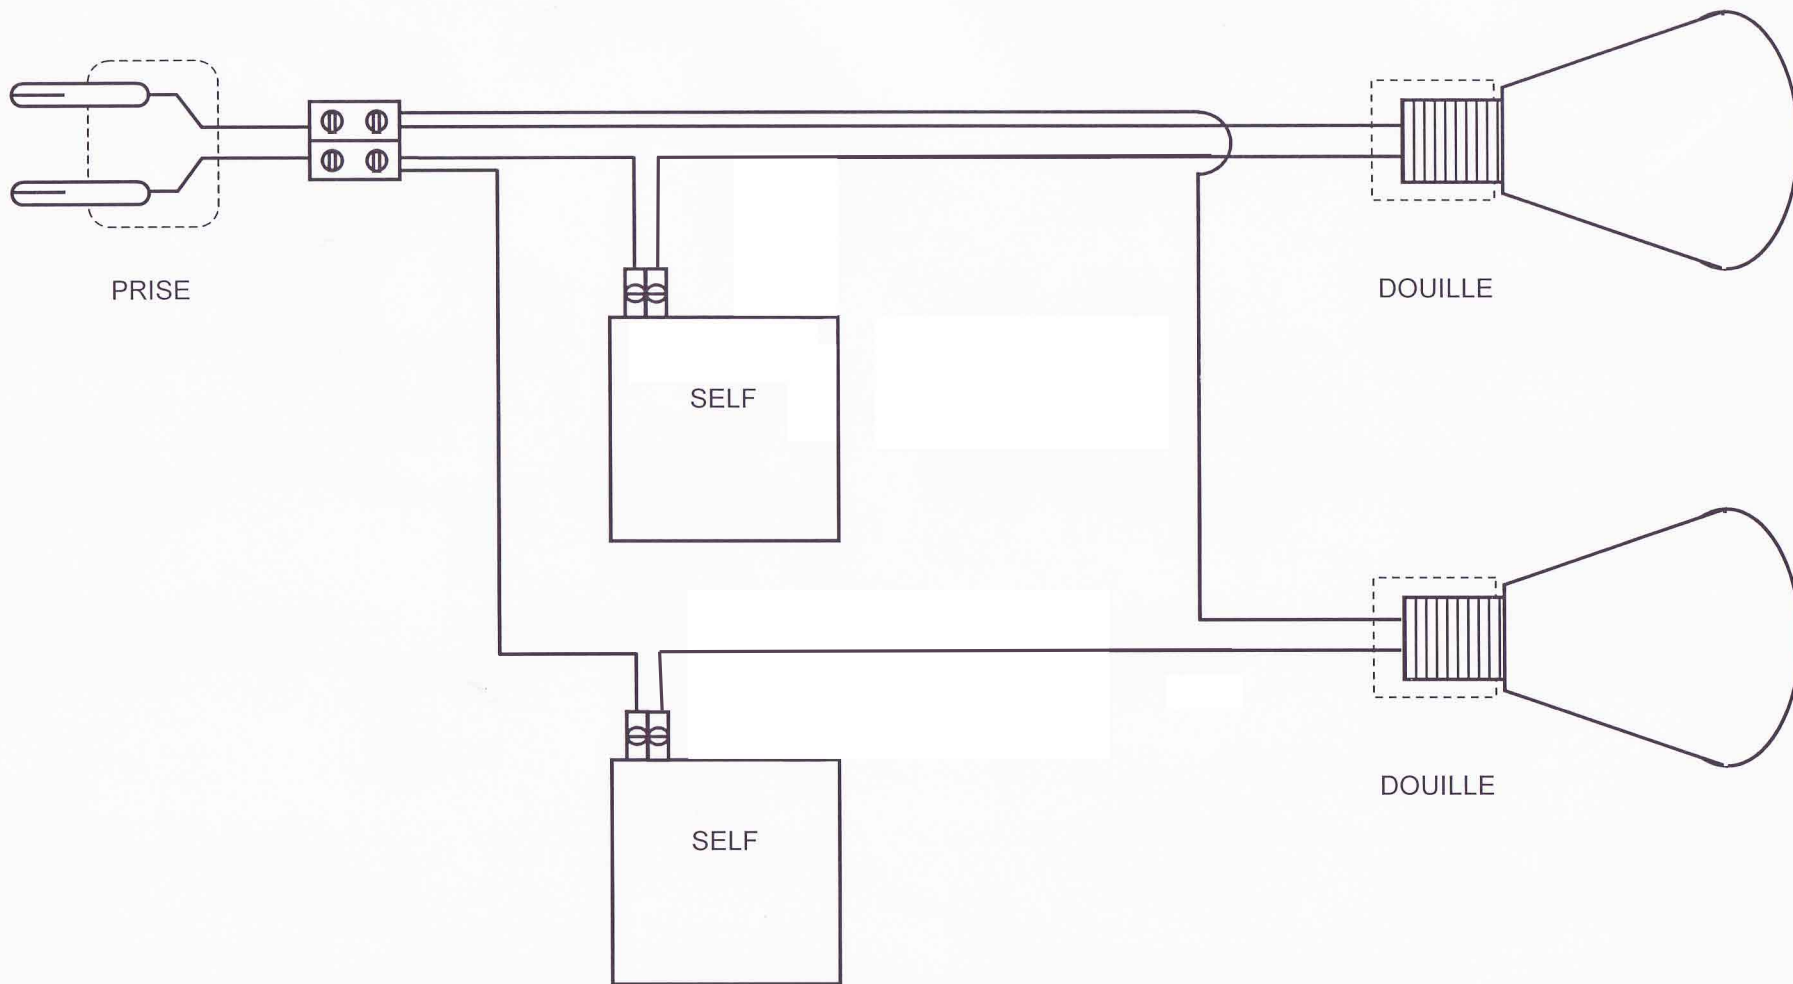

**BUISINE S.A.**  
78, rue Félix Faure  
92700 COLOMBES

**Lampe HPR et Self**

Schéma de branchement

BUISINE S.A.  
78, rue Félix Faure  
92700 COLOMBES

**Lampe HPR et Self**  
Schéma de branchement 2 Ampoules