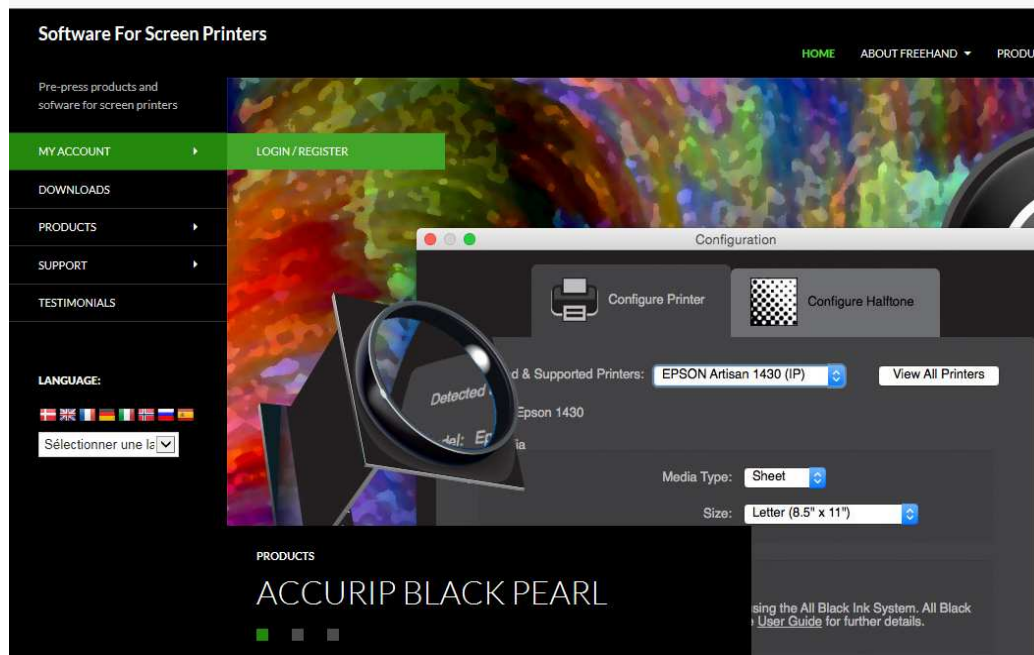

SOCIETE ANONYME AU CAPITAL DE 100.000 Euros
SIRET 622 045 979 00011 - CODE APE 516 K
TVA FR 54 622 045 979
INSEE 733.75.0.168 H - C.C.P. PARIS N°19 359 40 N

78 Rue Félix Faure - 92700 COLOMBES
Tél.:01 41 19 29 70 - Fax:01 47 85 82 10

http://www.abuisine.fr
E-mail: info@abuisine.fr

Pour pouvoir tester AccuRIP, vous devez vous rendre sur le site Internet suivant :

<http://softwareforscreenprinters.com/>

Allez dans la rubrique MY ACCOUNT, puis LOGIN/REGISTER

Créez un compte en remplissant la rubrique Register avec vos coordonnées