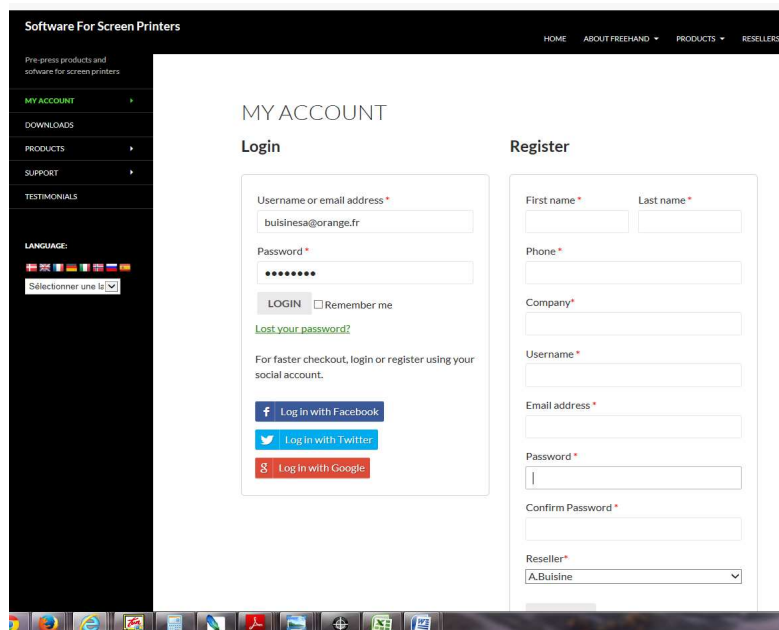

SOCIETE ANONYME AU CAPITAL DE 100.000 Euros
SIRET 622 045 979 00011 - CODE APE 516 K
TVA FR 54 622 045 979
INSEE 733.75.0.168 H - C.C.P. PARIS N°19 359 40 N

78 Rue Félix Faure - 92700 COLOMBES
Tél.:01 41 19 29 70 - Fax:01 47 85 82 10

http://www.abuisine.fr
E-mail: info@abuisine.fr

Pour pouvoir tester AccuRIP, vous devez vous rendre sur le site Internet suivant :

<http://softwareforscreenprinters.com/>

Allez dans la rubrique MY ACCOUNT, puis LOGIN/REGISTER

Créez un compte en remplissant la rubrique Register avec vos coordonnées